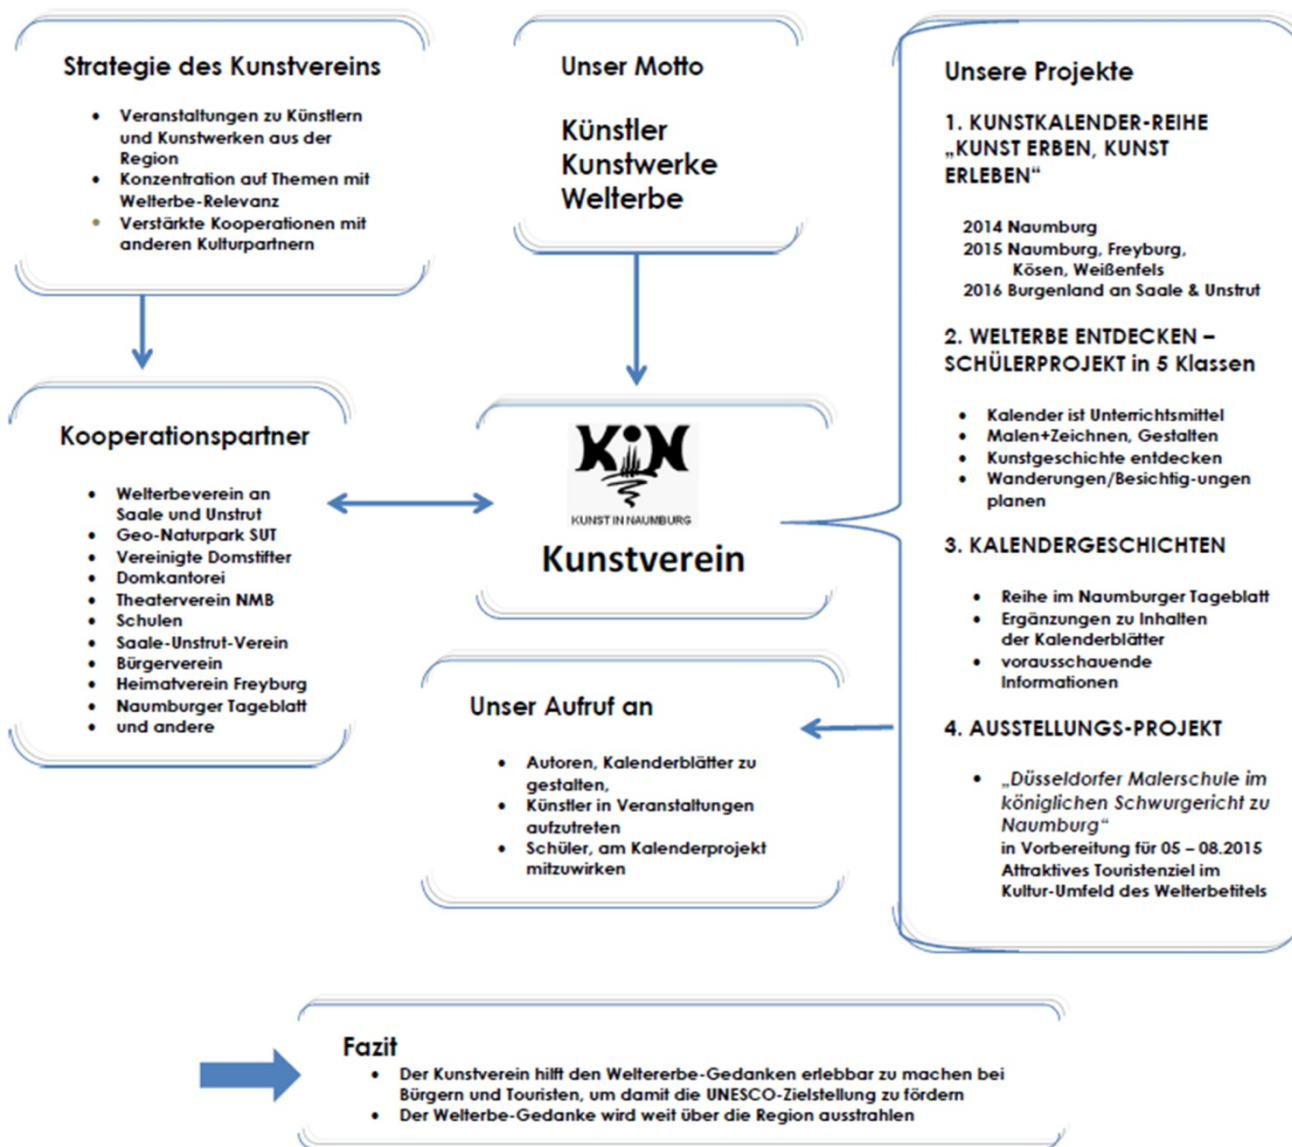

VEREIN KUNST IN NAUMBURG E.V.

Welterbe ist nicht nur Geschichte, sondern Inspiration und Auftrag!

Aktuelle Projekte:

- Kunstkalender 2014
- Kunstkalender 2015
- Veranstaltungsplan 2014
- Schülerprojekte und Kooperationen

www.kunst-in-naumburg.de

Vorsitzender: Tobias Miersch, Hallesche Str.4, 06618 Naumburg/S.
T. Miersch „Immofinanz“, info@tmfinanz.de, Tel. 03445 233730,

Leiter Künstlerischer Beirat: Prof. Dr.-Ing. habil. Friedrich Kloeppel,
friedrich.kloeppel@t-online.de, Tel. 03445 772440